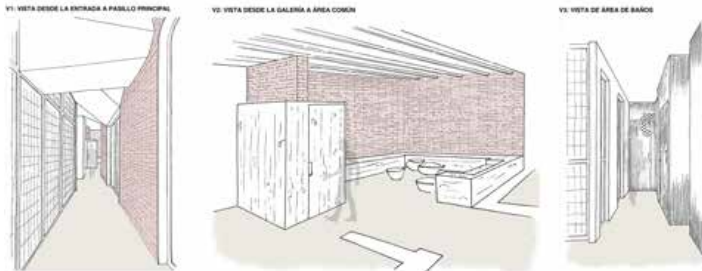

2015

1. 075_ Anteproyecto y asesoramiento en ejecución de obra de plató de Televisión en Arganda.
   (*en proceso*)
2. 074_ Licencia de Actividad para local productora de espectáculos, Madrid.
3. 073_ Proyecto de reforma integral de vivienda y dirección de obra en C/ Sirio, Madrid.
   (*en proceso*)
4. 072_ Proyecto de reforma integral de vivienda y dirección de obra en C/ Claudio Coello, Madrid.
   Colaboración con ManMade Architecture (*en proceso*)
5. 071_ Proyecto de reforma integral de vivienda y dirección de obra en C/ Antonio Cumella, Madrid.
   (*en proceso*)
6. 070_ Anteproyecto para casa de huéspedes en el centro de Madrid.

1. 069_ Proyecto de reforma integral de vivienda y dirección de obra en C/ Ríos Rosas, Madrid.